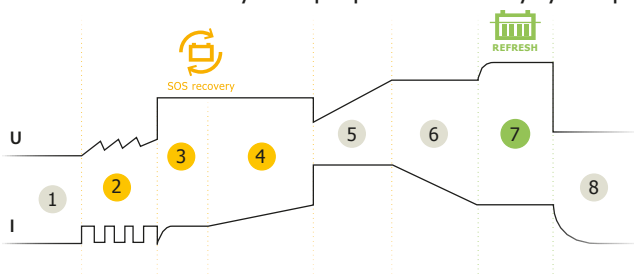

100% АВТОМАТИЧЕСКАЯ ЗАРЯДКА

- Зарядка и подпитка в 8 этапов без надзора максимально увеличивают срок службы и рабочие характеристики АКБ.
- Восстанавливает глубоко разряженные аккумуляторы >2В (SOS Recovery 🔄).